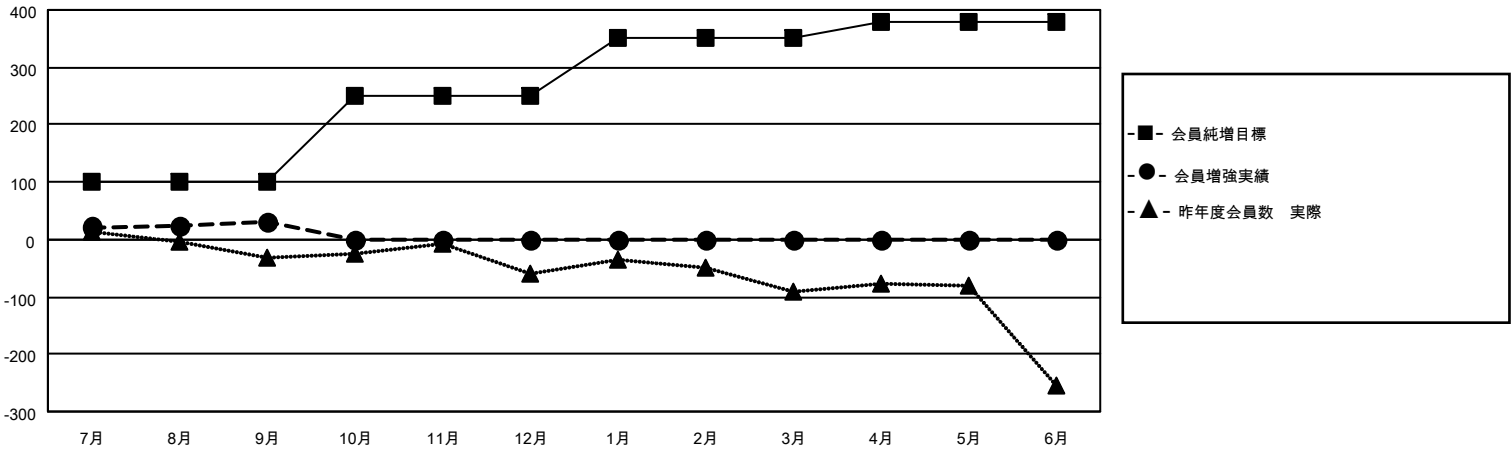

# MONTHLY MEMBERSHIP PROGRESS REPORT

地域 JAPAN

District 336 A

Results as of: 9/30/2022

クラブ			
結果 : 2022-2023			
四半期	新クラブ目標	新クラブ	解散クラブ
7月/8月/9月	1	0	0
10月/11月/12月	0	0	0
1月/2月/3月	0	0	0
4月/5月/6月	0	0	0

名			
結果 : 2022-2023			
四半期	会員純増目標	会員増強実績	退会者 ( 転籍を含む ) 実際
7月/8月/9月	100	128	93
10月/11月/12月	150	0	0
1月/2月/3月	100	0	0
4月/5月/6月	30	0	0

新クラブ目標及び実績累計

会員目標及び実績累計

解散クラブ: 0	63 CLUBS OF 137 一名以上の新会 員を登録	<b>男女別</b>	
退会者		男性	4,026 (77.24%)
物故会員 11	<a href="#">会員累計データを見るには、ここをクリック</a>	女性	1,186 (22.76%)
クラブ解散 0		NON BINARY	0 (0.00%)
その他 82		PREFER NOT TO ANSWER	0 (0.00%)
合計 93		世帯主/家族会員合計	1,464
		国際会費半額の家族会員	779