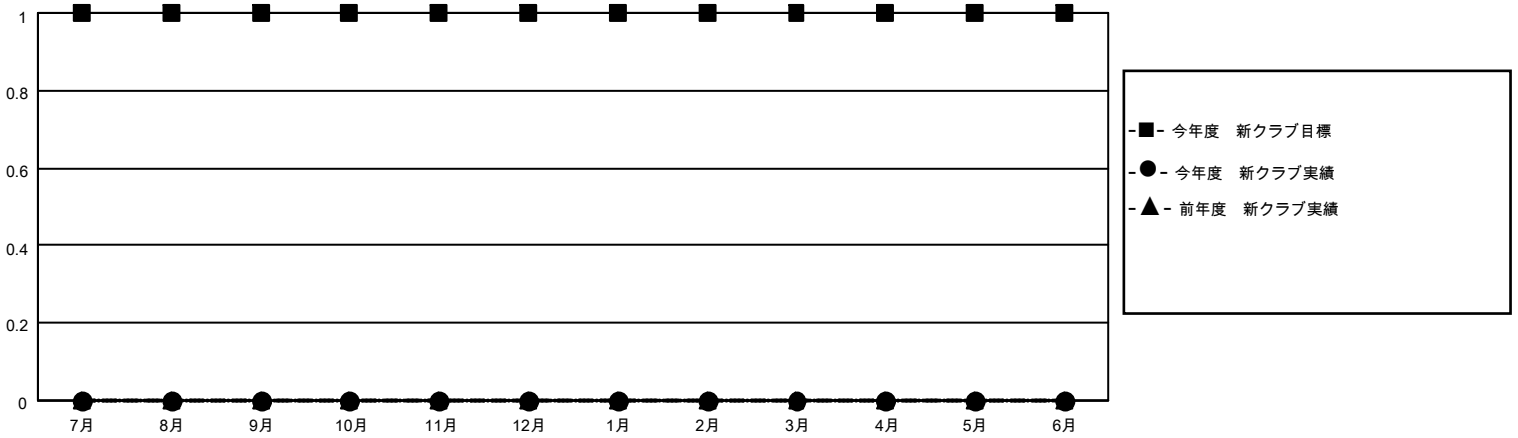

MONTHLY MEMBERSHIP PROGRESS REPORT

地域 JAPAN

District 336 A

Results as of: 9/30/2022

クラブ			
結果 : 2022-2023			
四半期	新クラブ目標	新クラブ	解散クラブ
7月/8月/9月	1	0	0
10月/11月/12月	0	0	0
1月/2月/3月	0	0	0
4月/5月/6月	0	0	0

名			
結果 : 2022-2023			
四半期	会員純増目標	会員増強実績	退会者 (転籍を含む) 実際
7月/8月/9月	100	128	93
10月/11月/12月	150	0	0
1月/2月/3月	100	0	0
4月/5月/6月	30	0	0

新クラブ目標及び実績累計